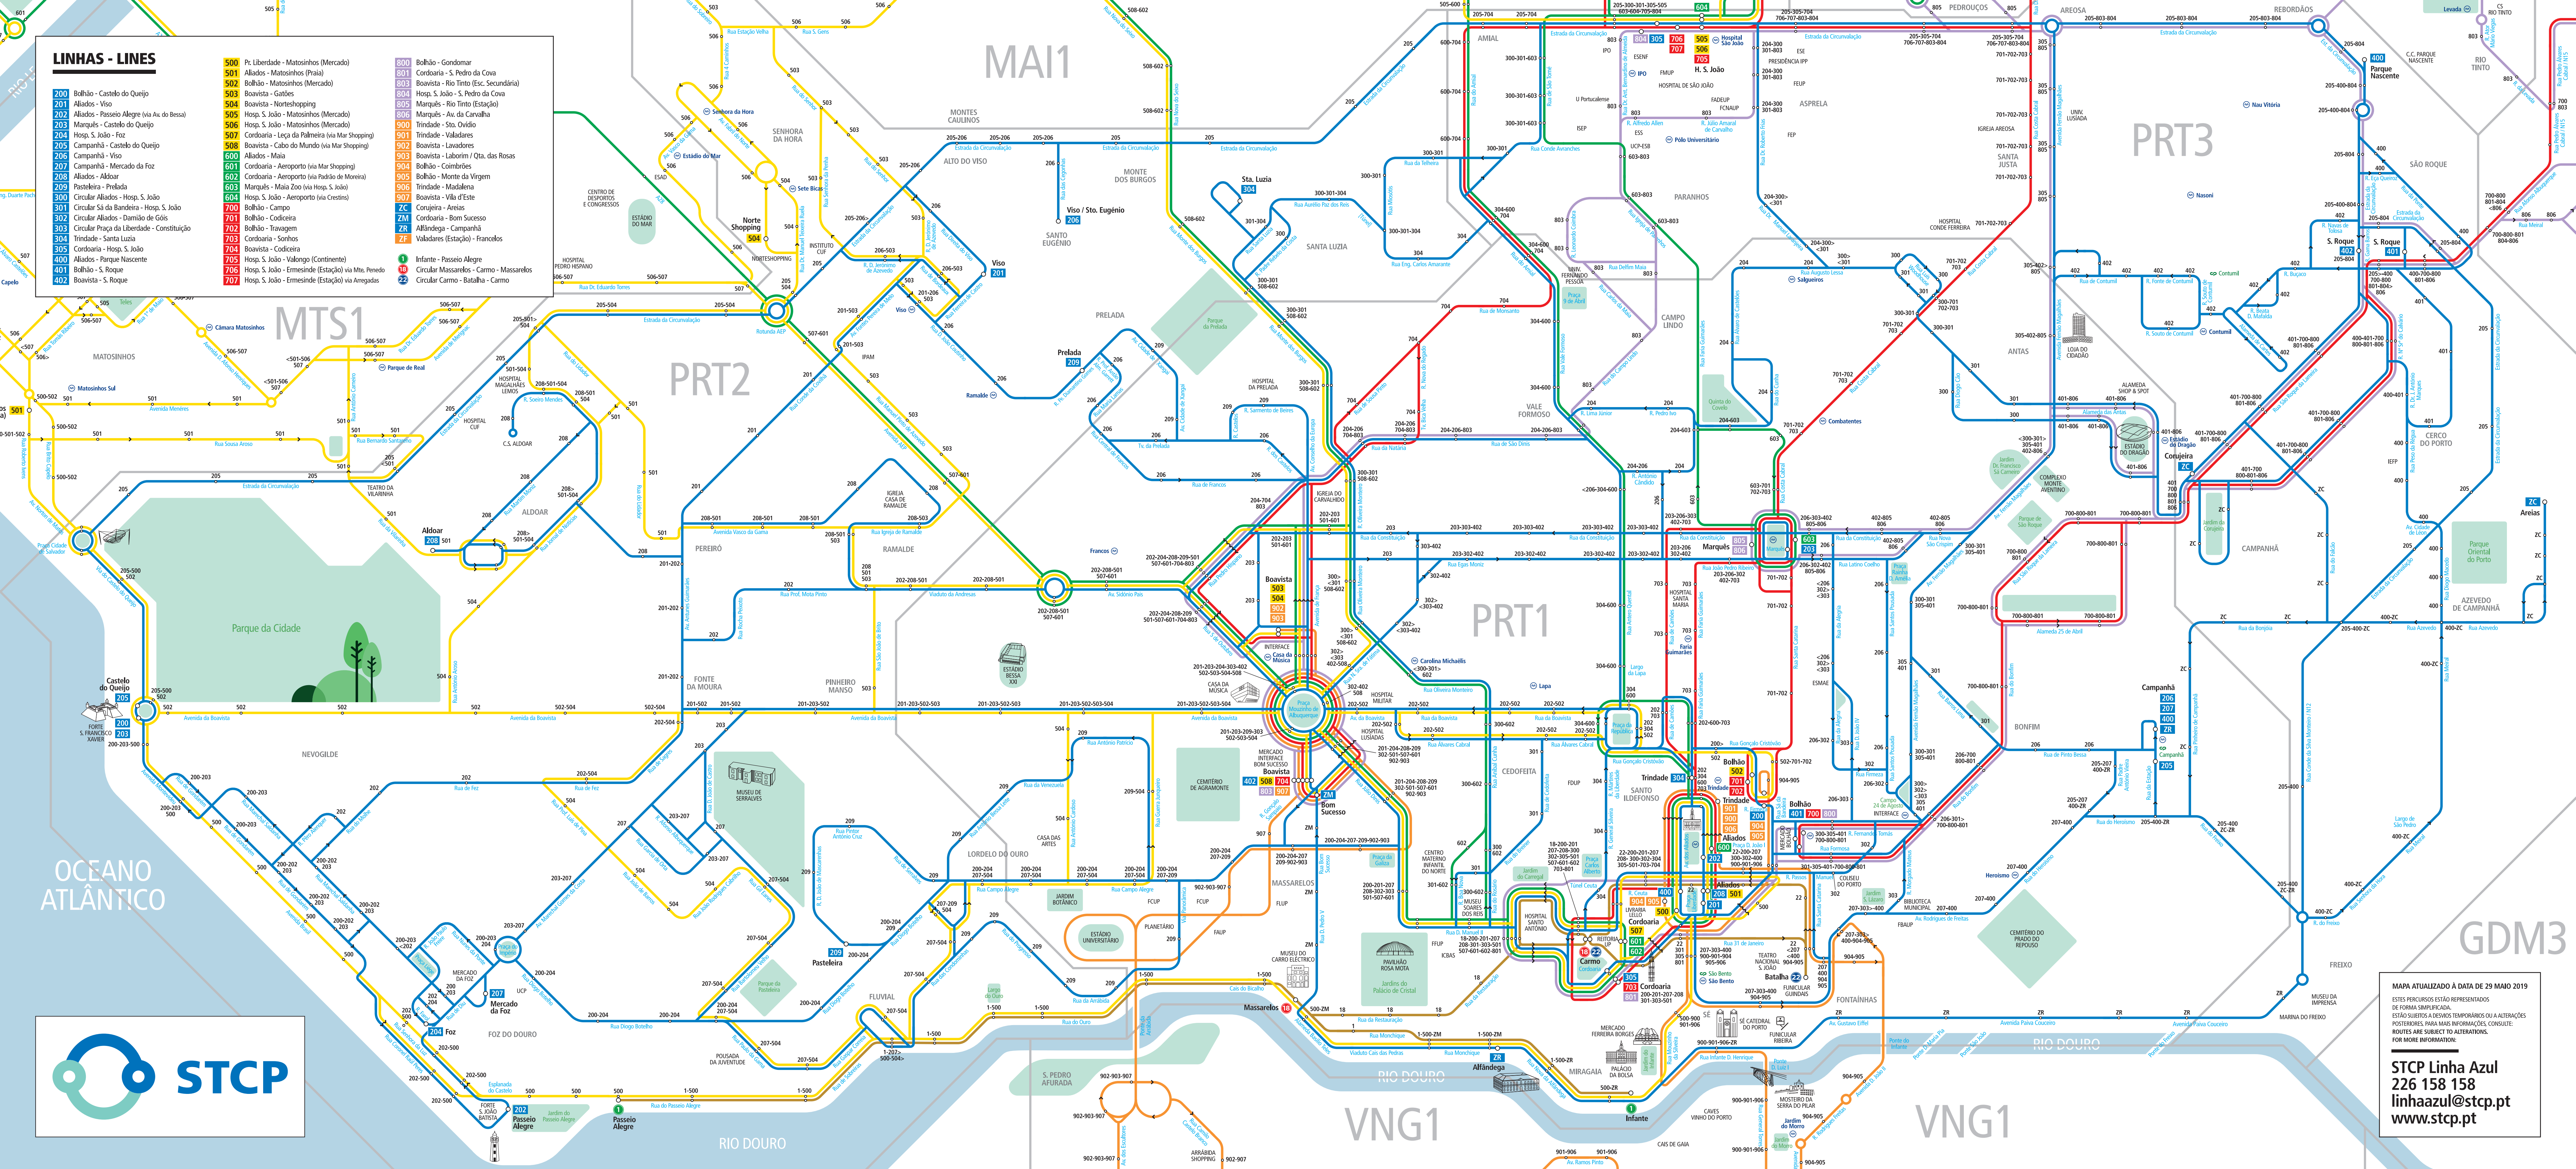

### LINHAS - LINES

200	Bolhão - Castelo do Queijo	500	Pr. Liberdade - Matosinhos (Mercado)	800	Bolhão - Gondomar
201	Alliados - Viseu	501	Alliados - Matosinhos (Praia)	801	Cordoeira - S. Pedro da Cova
202	Alliados - Passeio Alegre (via Av. do Bessa)	502	Bolhão - Matosinhos (Mercado)	802	Boavista - Rio Tinto (Esc. Secundária)
203	Marquês - Castelo do Queijo	503	Boavista - Gaítes	803	Hosp. S. João - S. Pedro da Cova
204	Cordoeira - Leça da Palmeira (via Mar Shopping)	504	Boavista - Norteshopping	804	Marquês - Rio Tinto (Estação)
205	Campanhã - Castelo do Queijo	505	Hosp. S. João - Matosinhos (Mercado)	805	Marquês - Av. da Carvalho
206	Campanhã - Viseu	506	Trindade - Sta. Ovídio	806	Trindade - Sta. Ovídio
207	Campanhã - Mercado da Foz	507	Cordoeira - Valadares	900	Trindade - Valadares
208	Alliados - Aldoar	508	Boavista - Cabo do Mundo (via Mar Shopping)	901	Boavista - Lavadores
209	Pasteleira - Praelada	600	Alliados - Maia	902	Boavista - Laborim / Ota. das Rosas
300	Circular Alliados - Hosp. S. João	601	Cordoeira - Aeroporto (via Mar Shopping)	903	Bolhão - Coimbrares
301	Circular Sá da Bandeira - Hosp. S. João	602	Bolhão - Aeroporto (via Padão de Moreira)	904	Bolhão - Monte da Virgem
302	Circular Praça da Liberdade - Constituição	603	Marquês - Maia Zoo (via Hosp. S. João)	905	Trindade - Madalena
303	Trindade - Santa Luzia	604	Hosp. S. João - Aeroporto (via Pado de Moreira)	906	Boavista - Vila d'Este
305	Cordoeira - Hosp. S. João	700	Bolhão - Campo	907	Cordoeira - Arealas
400	Alliados - Parque Nascente	701	Bolhão - Codiceira	ZC	Cordoeira - Bom Sucesso
401	Bolhão - S. Roque	702	Bolhão - Travagem	ZM	Alfândega - Campanhã
402	Boavista - S. Roque	703	Trindade - Santa Luzia	ZR	Valadares (Estação) - Francelos
		704	Boavista - Codiceira	ZF	Valadares (Estação) - Francelos
		705	Hosp. S. João - Ermesinde (Estação) via Mta. Peredo		
		706	Hosp. S. João - Ermesinde (Estação) via Arregadas		
		707	Hosp. S. João - Ermesinde (Estação) via Arregadas		